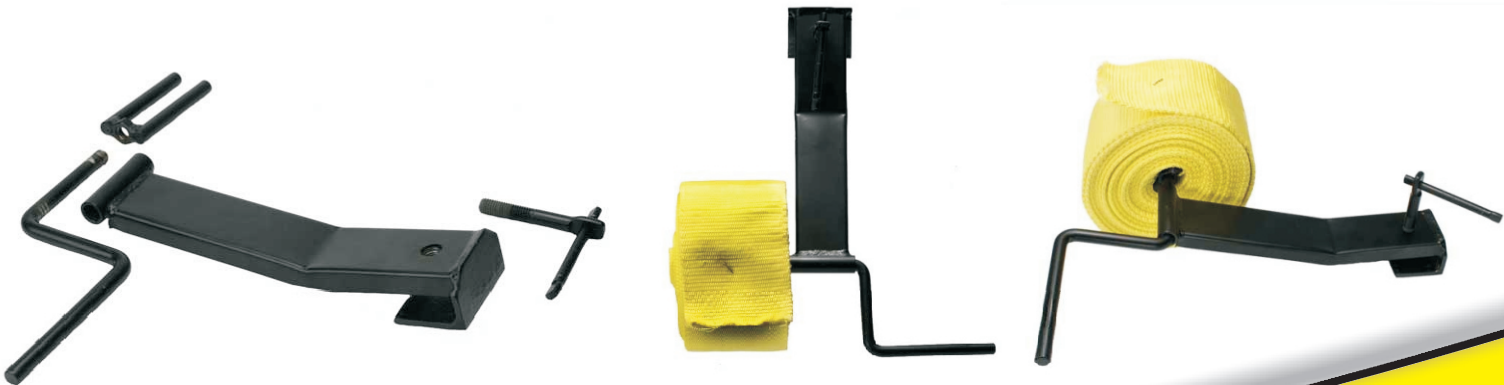

# NAVÍJEČ UPÍNACÍCH PÁSŮ

obchod@tplczech.cz  
+420 606 709 201