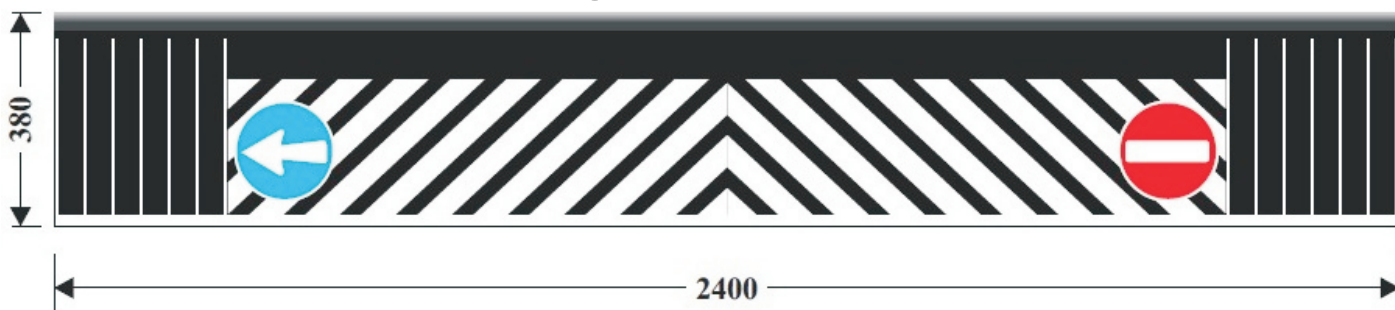

**NOVINKY
V
SORTIMENTU
TPL**

ZÁSTĚRKA NÁVĚSOVÁ NEDEĚLENÁ

rozměry 2400 x 380 mm

CENA 440 Kč bez DPH

MONTÁŽNÍ SADA SOUČÁSTÍ (nosná lišta + koncovky)

SADA ZÁSTĚREK

rozměry 600 x 400 mm

CENA 199 Kč bez DPH