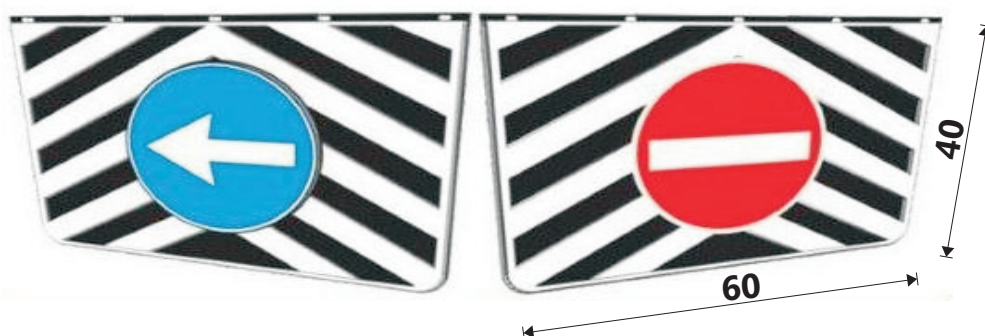

**NOVINKY
V
SORTIMENTU
TPL**

ZÁSTĚRKA NÁVĚSOVÁ NEDEĚLENÁ

rozměry 2400 x 380 mm

CENA 440 Kč bez DPH

MONTÁŽNÍ SADA SOUČÁSTÍ (nosná lišta + koncovky)

SADA ZÁSTĚREK

rozměry 600 x 400 mm

CENA 199 Kč bez DPH